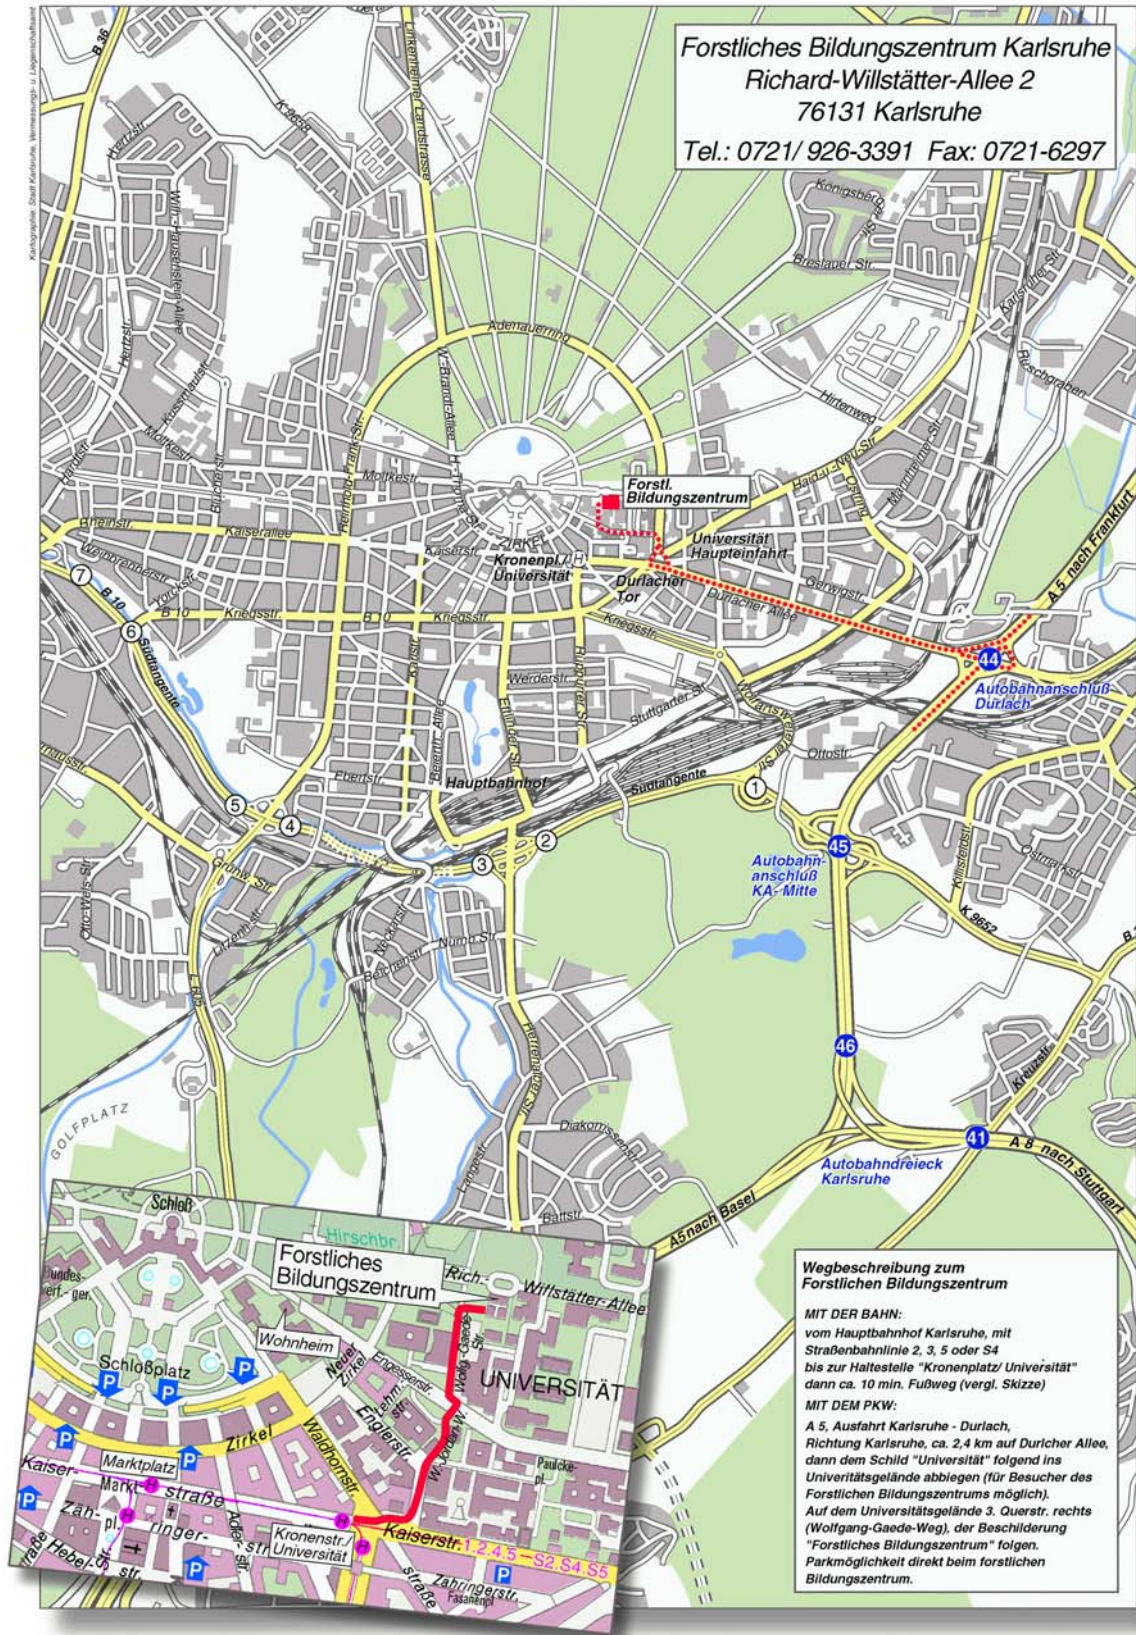

Forstliches Bildungszentrum Karlsruhe
 Richard-Willstätter-Allee 2
 76131 Karlsruhe
 Tel.: 0721/ 926-3391 Fax: 0721-6297

Wegbeschreibung zum Forstlichen Bildungszentrum

MIT DER BAHN:
 vom Hauptbahnhof Karlsruhe, mit Straßenbahnlinie 2, 3, 5 oder S4 bis zur Haltestelle "Kronenplatz/ Universität" dann ca. 10 min. Fußweg (vergl. Skizze)

MIT DEM PKW:
 A 5. Ausfahrt Karlsruhe - Durlach, Richtung Karlsruhe, ca. 2,4 km auf Durlacher Allee, dann dem Schild "Universität" folgend ins Universitätsgelände abbiegen (für Besucher des Forstlichen Bildungszentrums möglich). Auf dem Universitätsgelände 3. Querstr. rechts (Wolfgang-Gaede-Weg), der Beschilderung "Forstliches Bildungszentrum" folgen. Parkmöglichkeit direkt beim forstlichen Bildungszentrum.